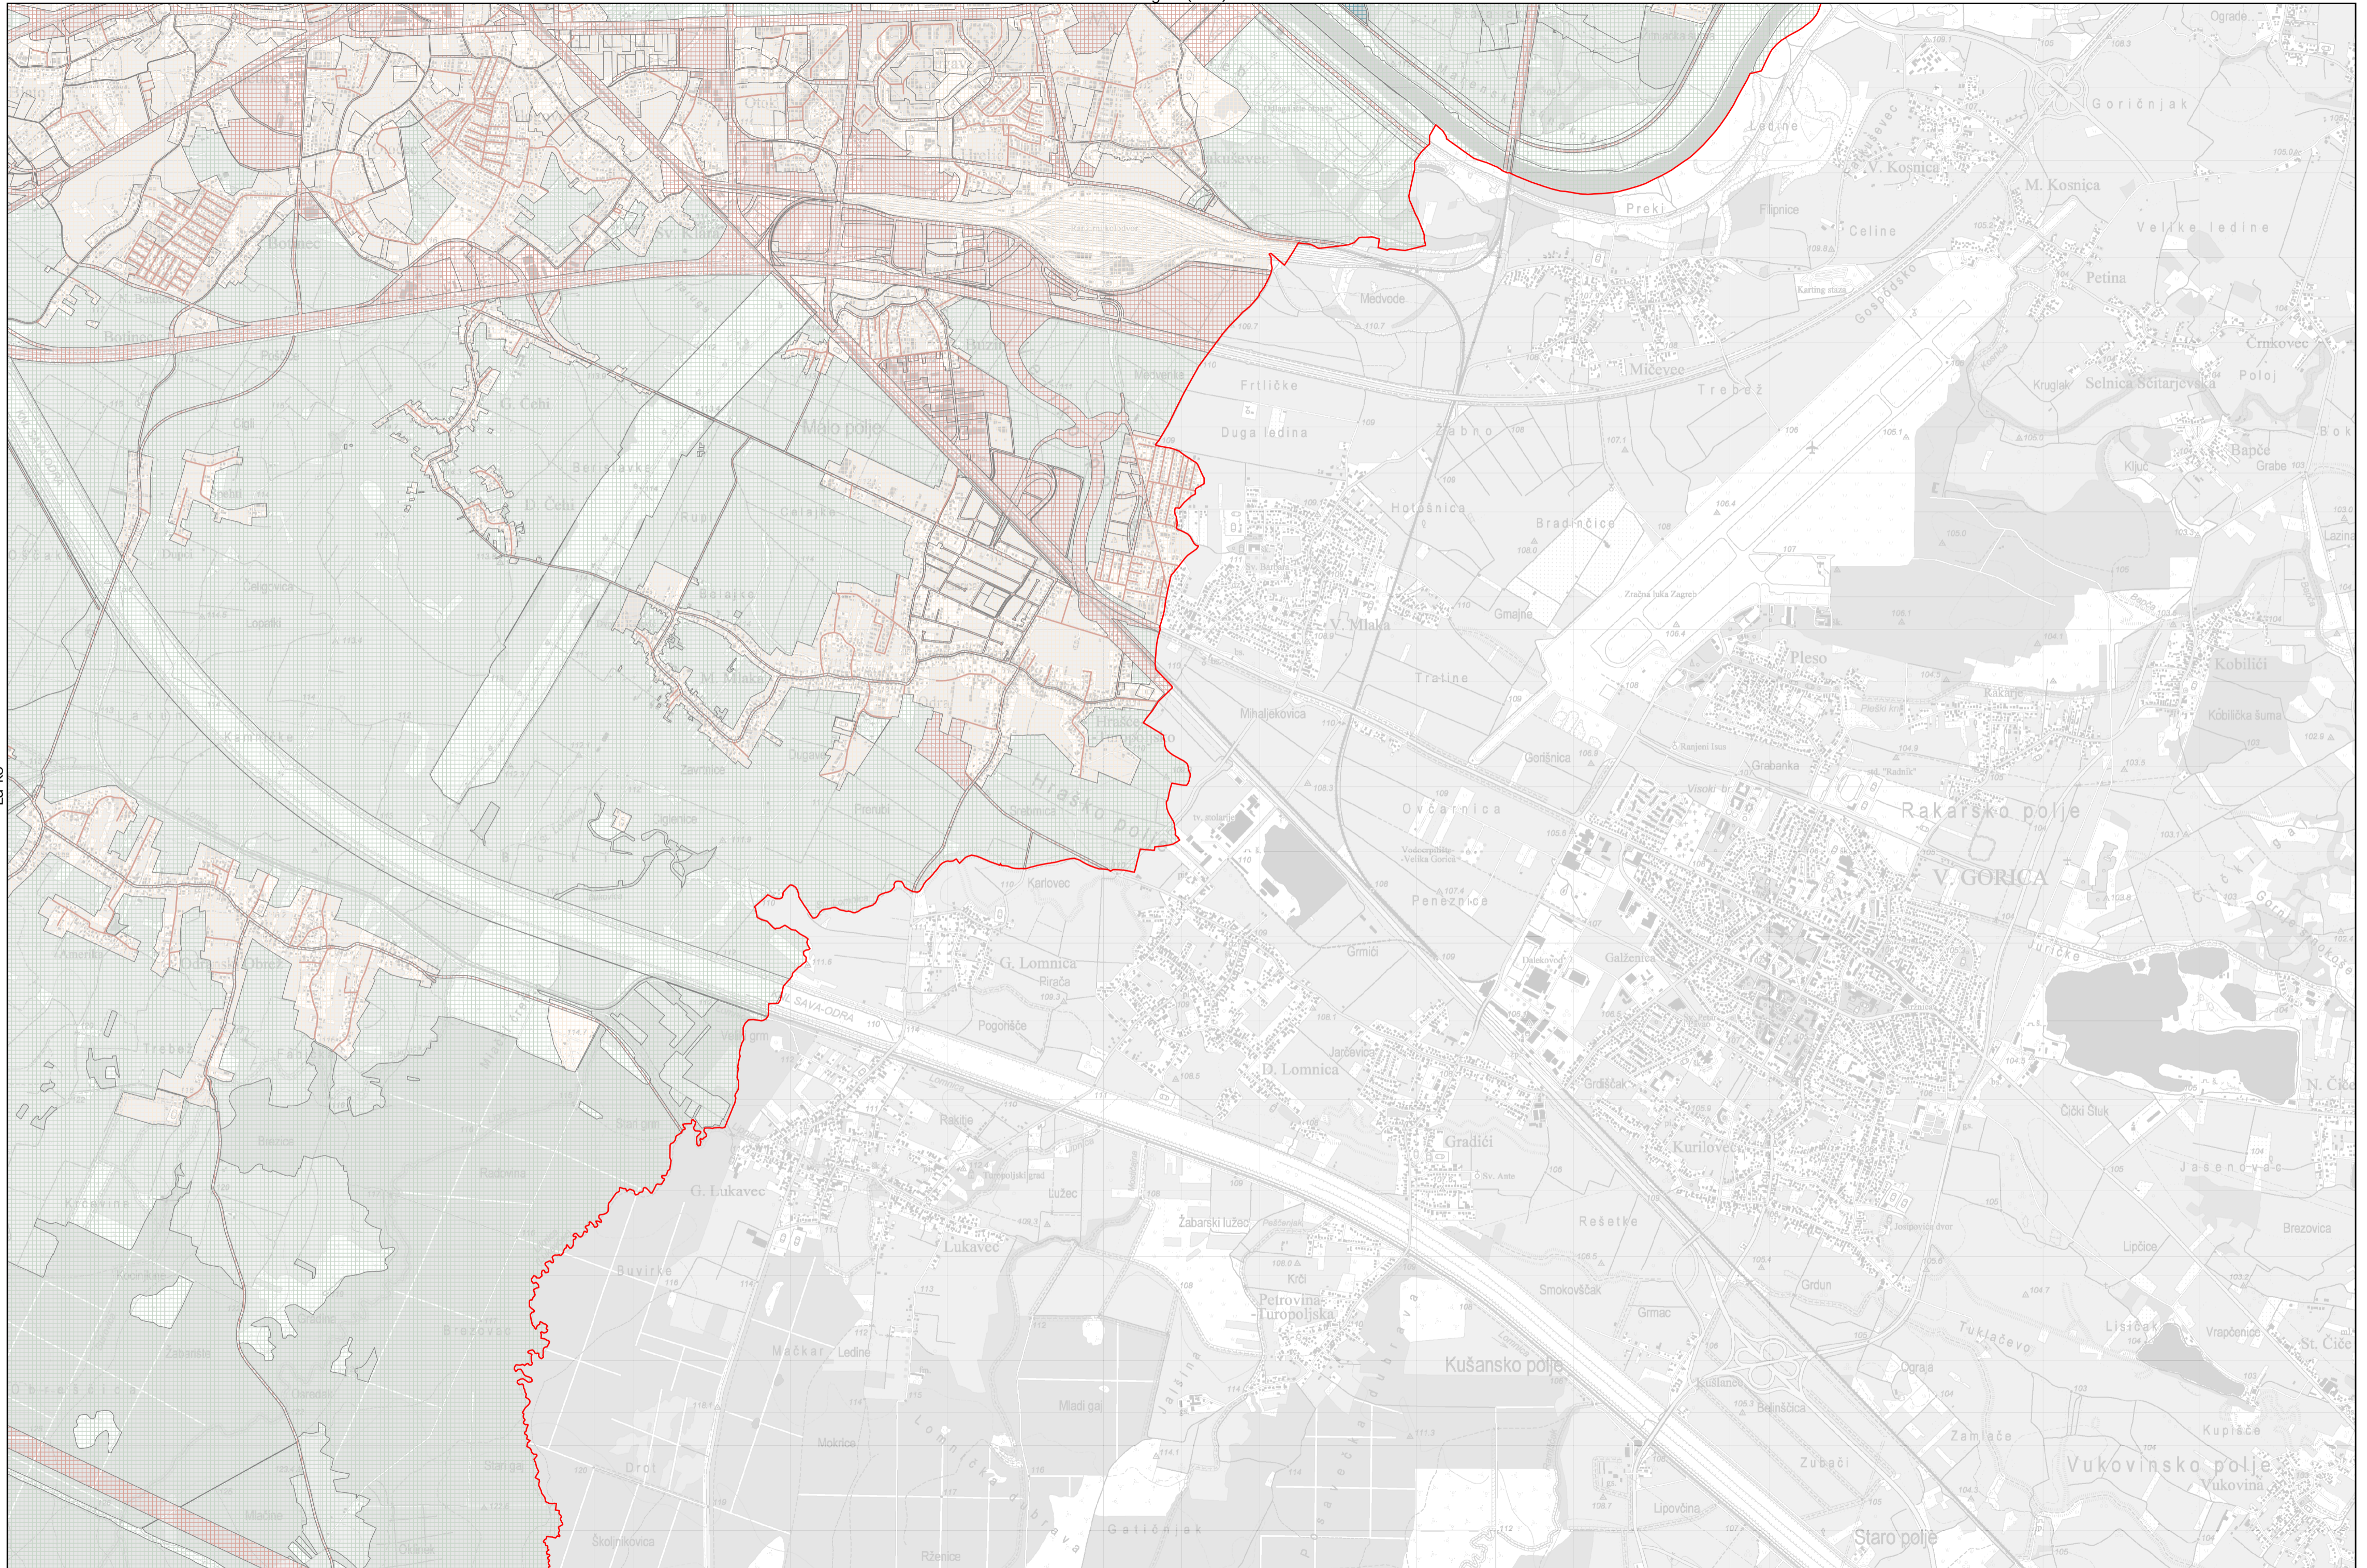

Plan rasvjete Grada Zagreba

Zagreb (istok)

Lu ko

Mradin

Velika Gorica
25-2-106-9

1:25 000

Podloga:
Topografska karta 1:25 000, DGU